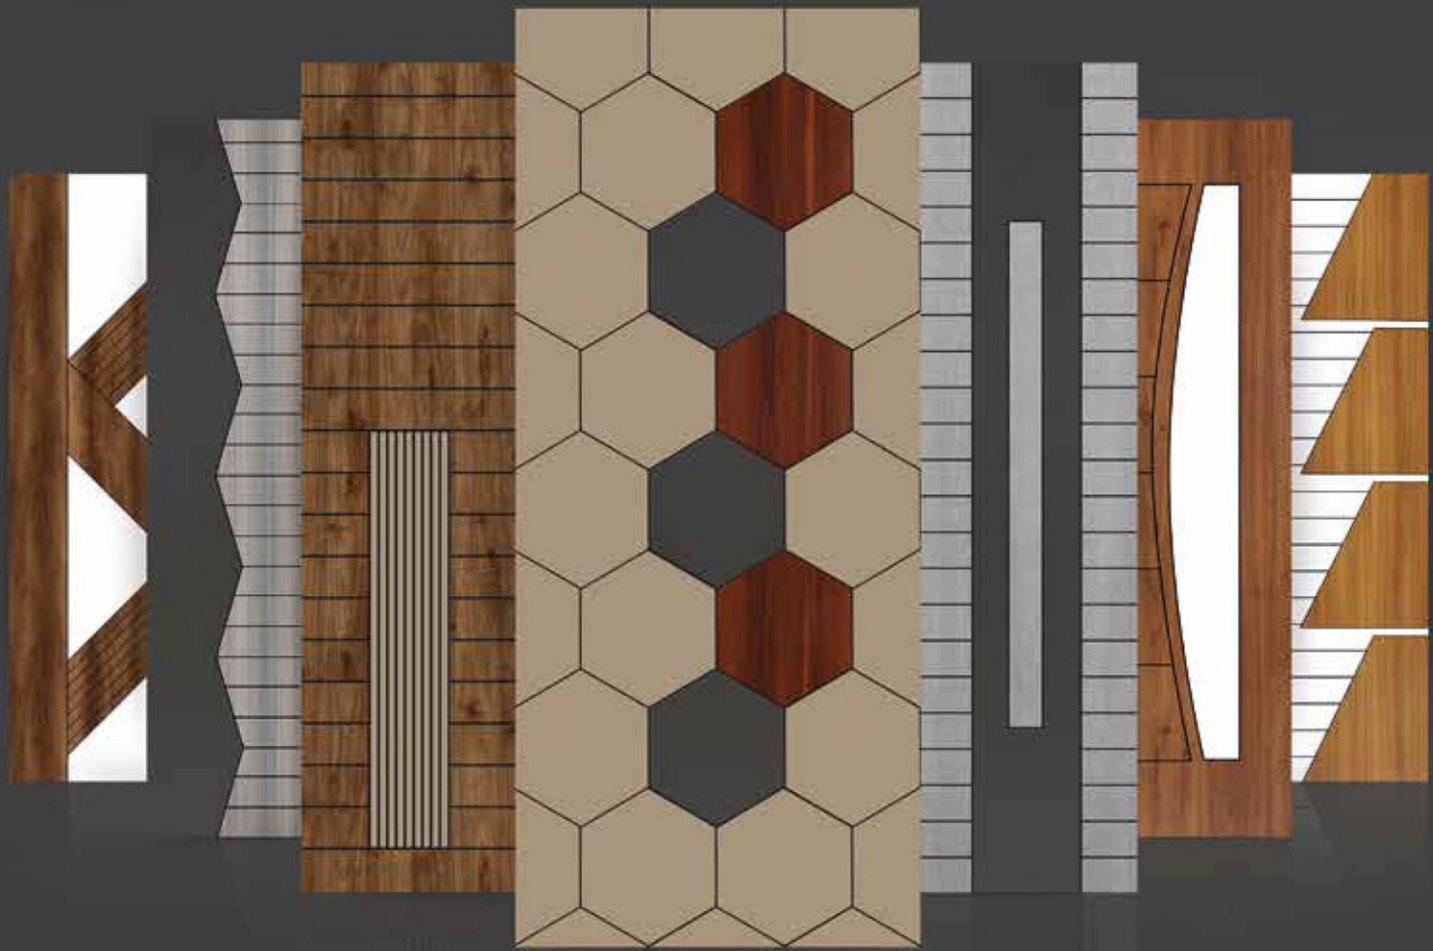

Renovacije

Antracit siva- Gazez Walnut-Ayder |

| Krom-Crna-Tanganika

Black-Glaxy-Sümela |

| Crna-Saruhan-Antracit siva

- Zahvaljujući drvenim teksturama, olakšava se uporaba.
- Korištenje gotove površine skraćuje proizvodni proces.
- Brza proizvodna linija smanjuje mogućnost radnih pogrešaka.
- Pristupačna cijena zahvaljujući masovnoj proizvodnji.
- Površina je otporna na ogrebotine i udarce.
- Površine su antibakterijske.
- Čišćenje površine je jednostavno sredstima za čišćenje.
- Zahvaljujući posebnoj tehnologiji proizvodnje, očuva se prirodan izgled.
- Vrata nije potrebno lakirati, brusiti ili polirati.
- Pažljivo oblikovani uzorci i efekti doprinose prirodnom izgledu.