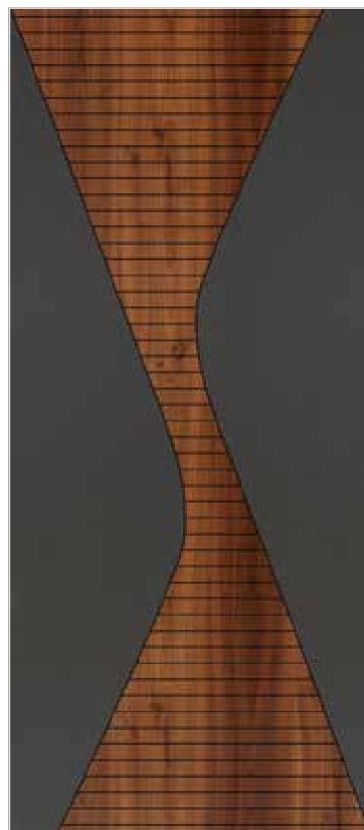

GALAKSIJA

1005

Sümela-Bijela-Sümela |

Antracit siva-bijela-antracit siva

Ajder-Bijeli-Ajder |

Antracit siva-Saruhan-Antracit siva

- Zahvaljujući drvenim teksturama, olakšava se uporaba.
- Korištenje gotove površine skraćuje proizvodni proces.
- Brza proizvodna linija smanjuje mogućnost radnih pogrešaka.
- Pristupačna cijena zahvaljujući masovnoj proizvodnji.
- Površina je otporna na ogrebotine i udarce.
- Površine su antibakterijske.
- Čišćenje površine je jednostavno sredstvima za čišćenje.
- Zahvaljujući posebnoj tehnologiji proizvodnje, očuva se prirodan izgled.
- Vrata nije potrebno lakirati, brusiti ili polirati.
- Pažljivo oblikovani uzorci i efekti doprinose prirodnom izgledu.